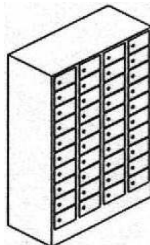

**Schließfachschränke mit 10 Fächern übereinander, Abteildbreite 300 mm,
Fachmaße H x B x T: 174x298 x480 mm, lichter Facheingriff: 148x240x465 mm**

Anzahl der Abteile	Art.-Nr:	Nettopreis in Euro pro Stück
1-abteilig 10 Fächer	SS30101	606,00
2-abteilig 20 Fächer	SS30102	1125,00
3-abteilig 30 Fächer	SS30103	1545,00
4-abteilig 40 Fächer	SS30104	1999,00

**Schließfachschränke mit 10 Fächern übereinander, Abteildbreite 350 mm,
Fachmaße H x B x T: 174x348 x480 mm, lichter Facheingriff: 148x290x465 mm**

1-abteilig 10 Fächer	SS35101	622,00
2-abteilig 20 Fächer	SS35102	1155,00
3-abteilig 30 Fächer	SS35103	1586,00
4-abteilig 40 Fächer	SS35104	2048,00

**Schließfachschränke mit 10 Fächern übereinander, Abteildbreite 400 mm,
Fachmaße H x B x T: 174x398 x480 mm, lichter Facheingriff: 148x340x465 mm**

1-abteilig 10 Fächer	SS40101	652,00
2-abteilig 20 Fächer	SS40102	1209,00
3-abteilig 30 Fächer	SS40103	1669,00

Zubehör

Münzpfandschloß	MSCHLOSS	56,00
Astralon-Nummernschild	.	9,60

Lieferung frei Hof deutschlandweit ab einem Warenwert von 1.250,- € netto